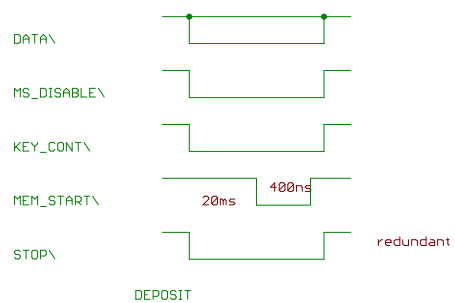

TP 34 PDP-8/E Autoloader

TITLE: tp34

Document Number:
ROM to Data Bus

REV:

Date: 10/3/2016 1:13:46 PM

Sheet: 1/4

TP 34 PDP-8/E Autoloader	
TITLE: tp34	
Document Number:	REV:
Date: 10/3/2016 1:13:46 PM	Sheet: 2/4