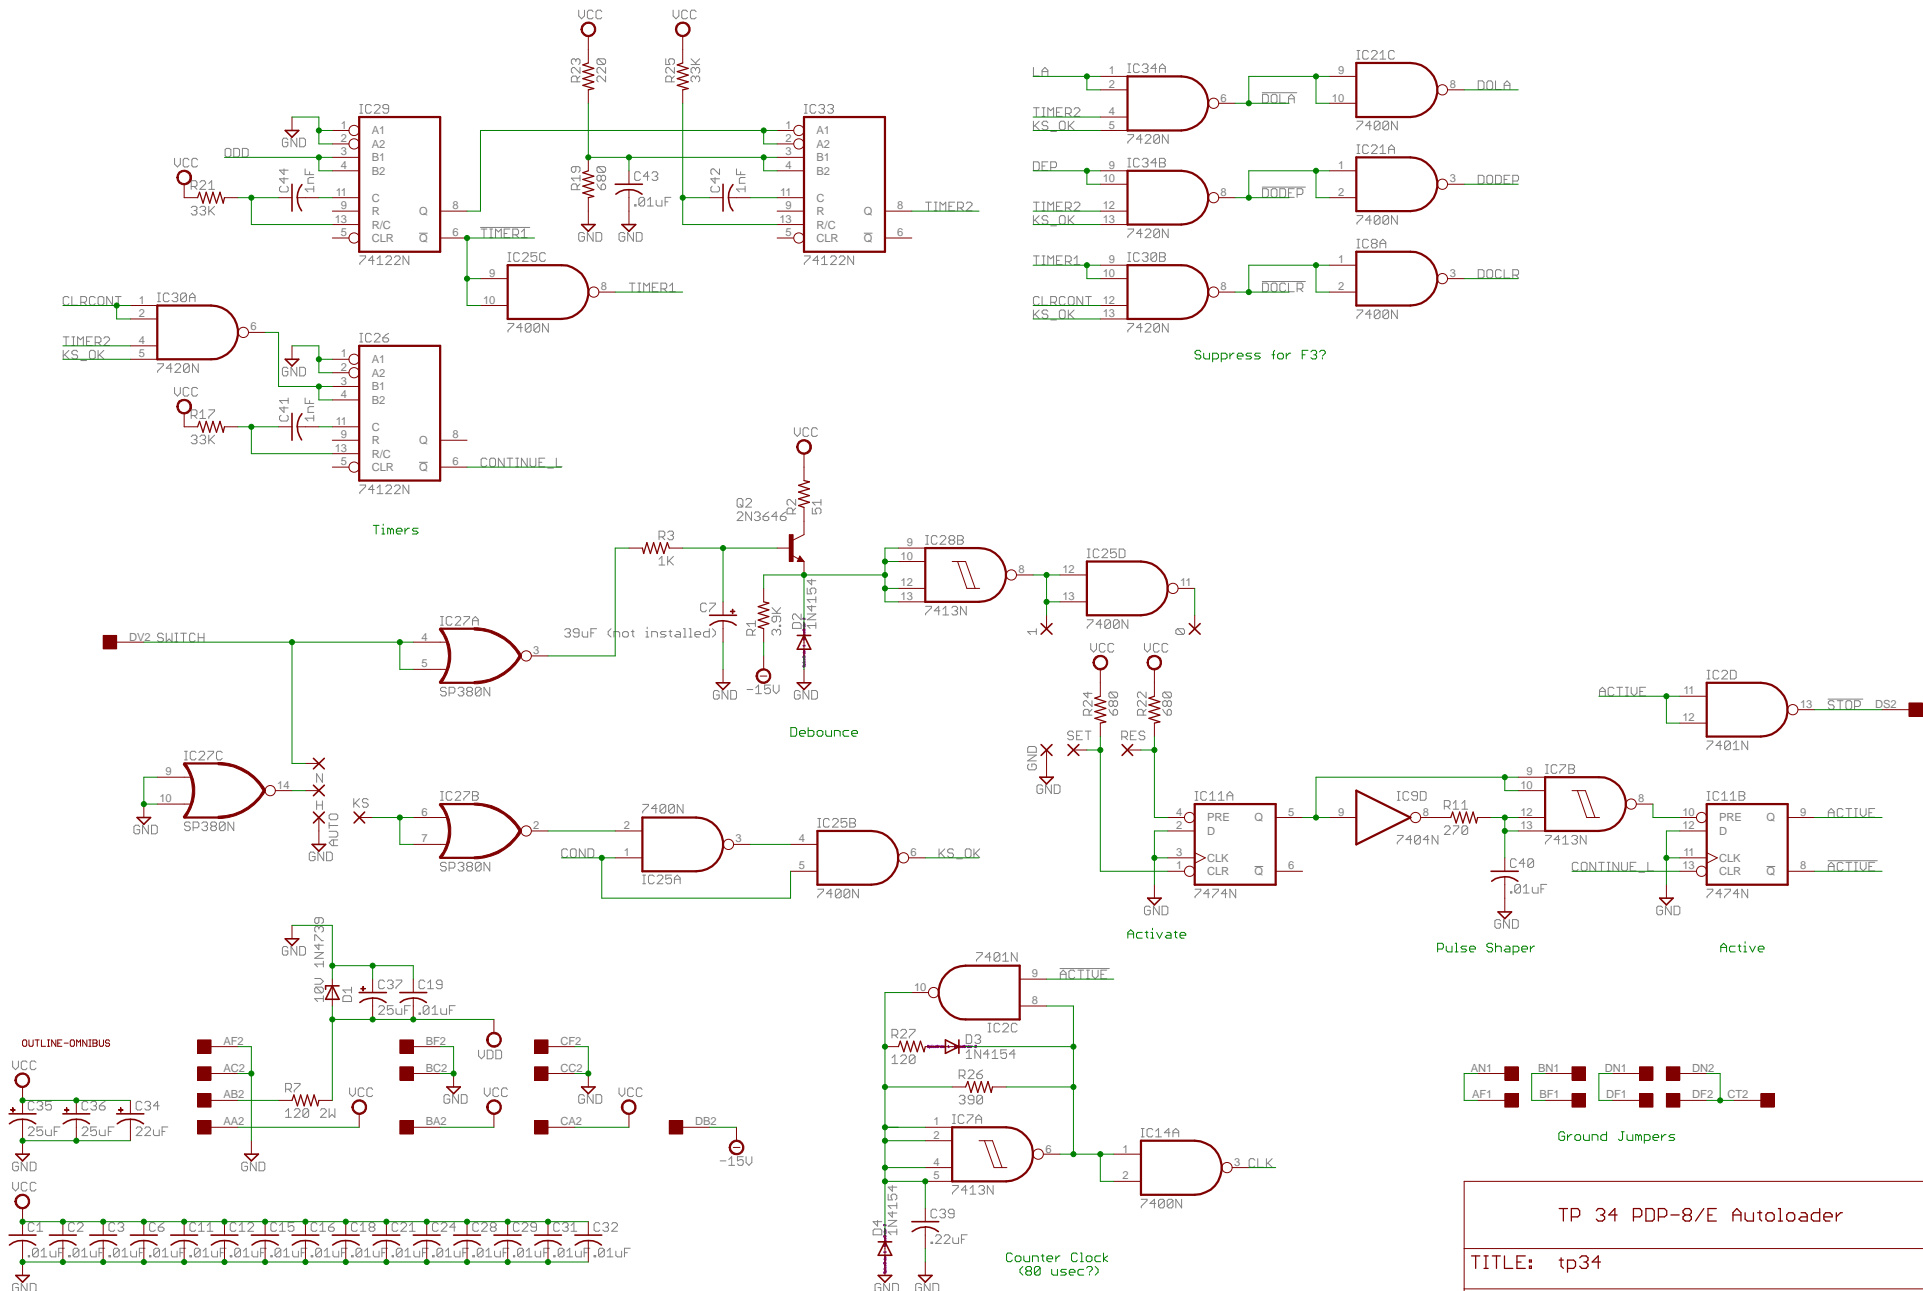

TP 34 PDP-8/E Autoloader

TITLE: tp34

Document Number:
ROM to Data Bus

REV:

Date: 10/3/2016 1:13:46 PM

Sheet: 1/4

TP 34 PDP-8/E Autoloader	
TITLE: tp34	
Document Number:	REV:
Date: 10/3/2016 1:13:46 PM	Sheet: 2/4

TP 34 PDP-8/E Autoloader	
TITLE: tp34	
Document Number: Timing Diagrams	REV:
Date: 10/3/2016 1:13:46 PM	Sheet: 4/4